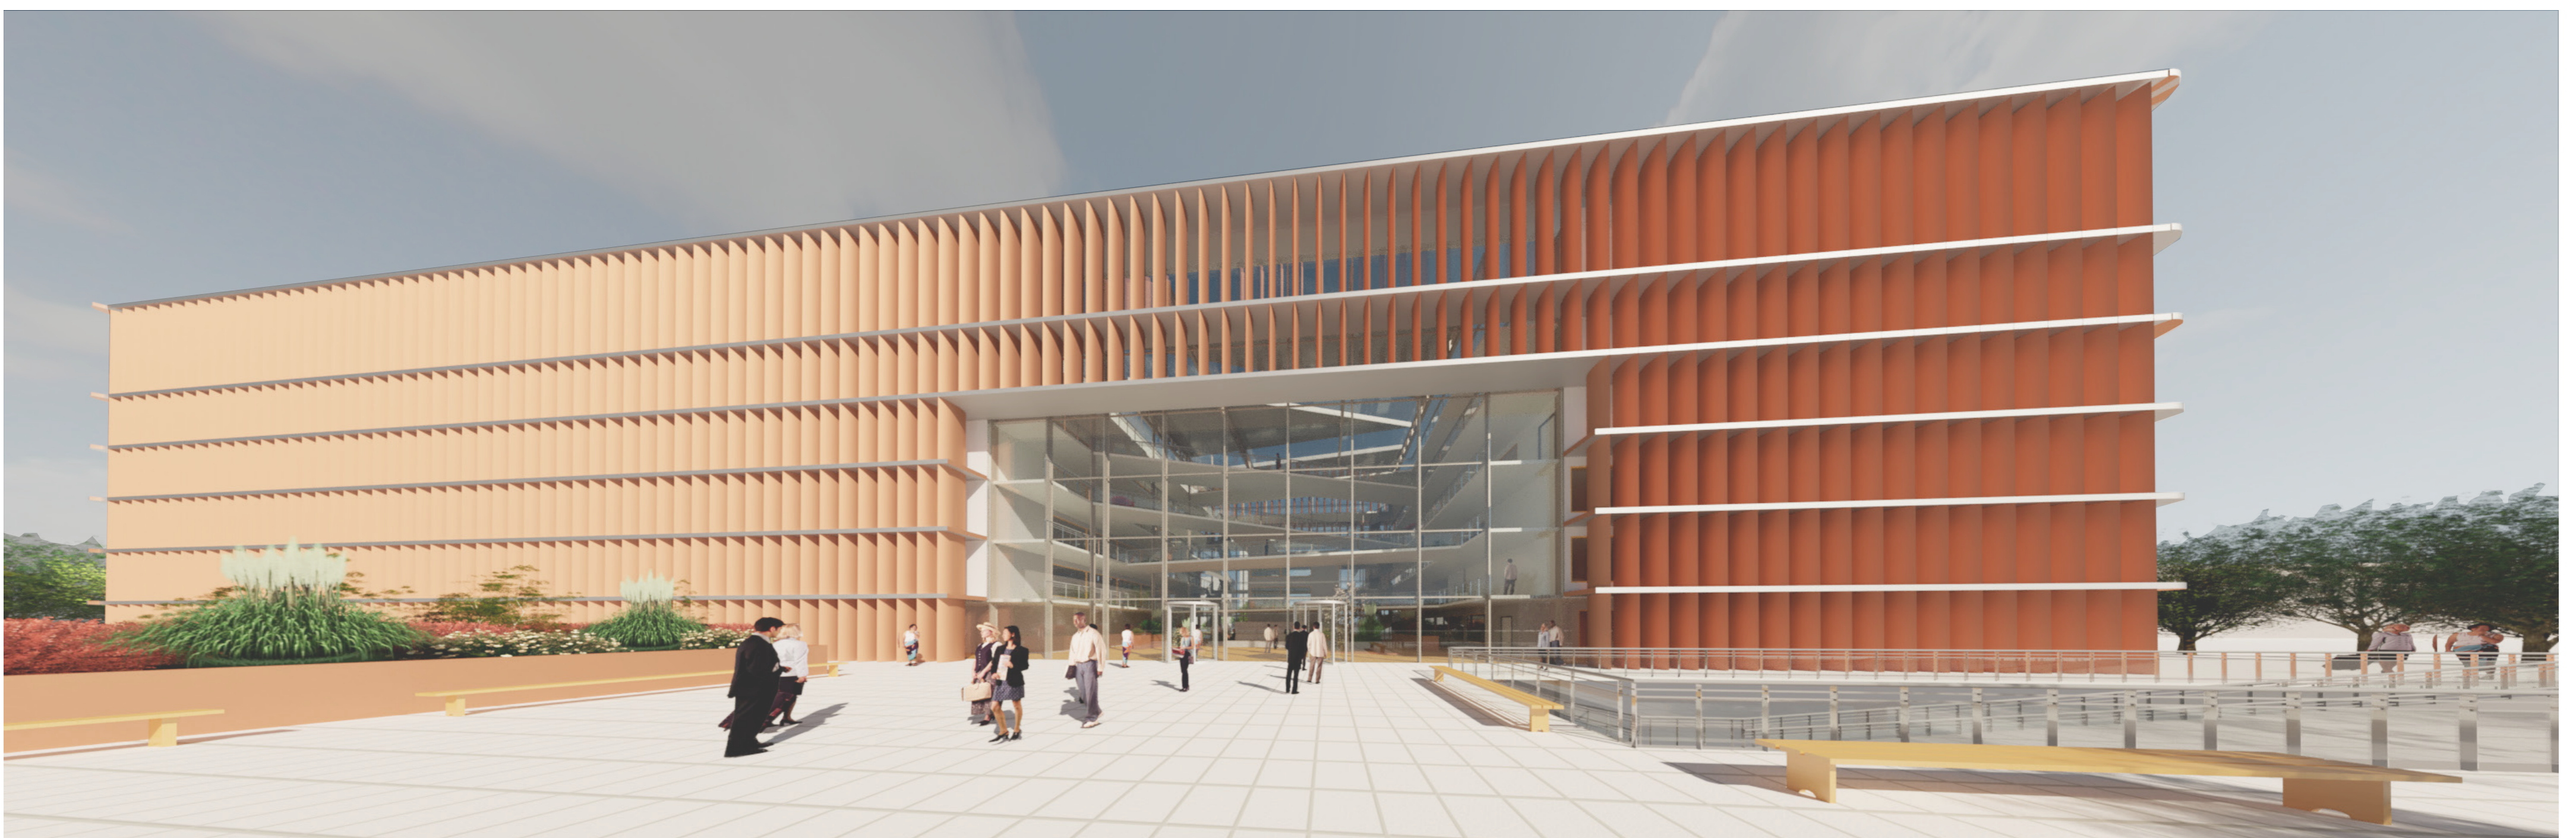

# SCorro010

eindpresentatie BK60N6  
Oscar Nowak 4489454

disciplines scheiden & overzicht creëren

route geven

plek van ontmoeting

Gevelmateriaal: Eternit tectiva roomwit betonvezelplaat

Zwevend plafond: Geperforeerd akoestisch isolerende gipsplaat

Modulair bouwen: Mobile binnenwanden in kantoor- & studieruimte

Loopbrug plafond: Houten latten

Zonwering: Colt mechanische fotovoltaïsche louvres