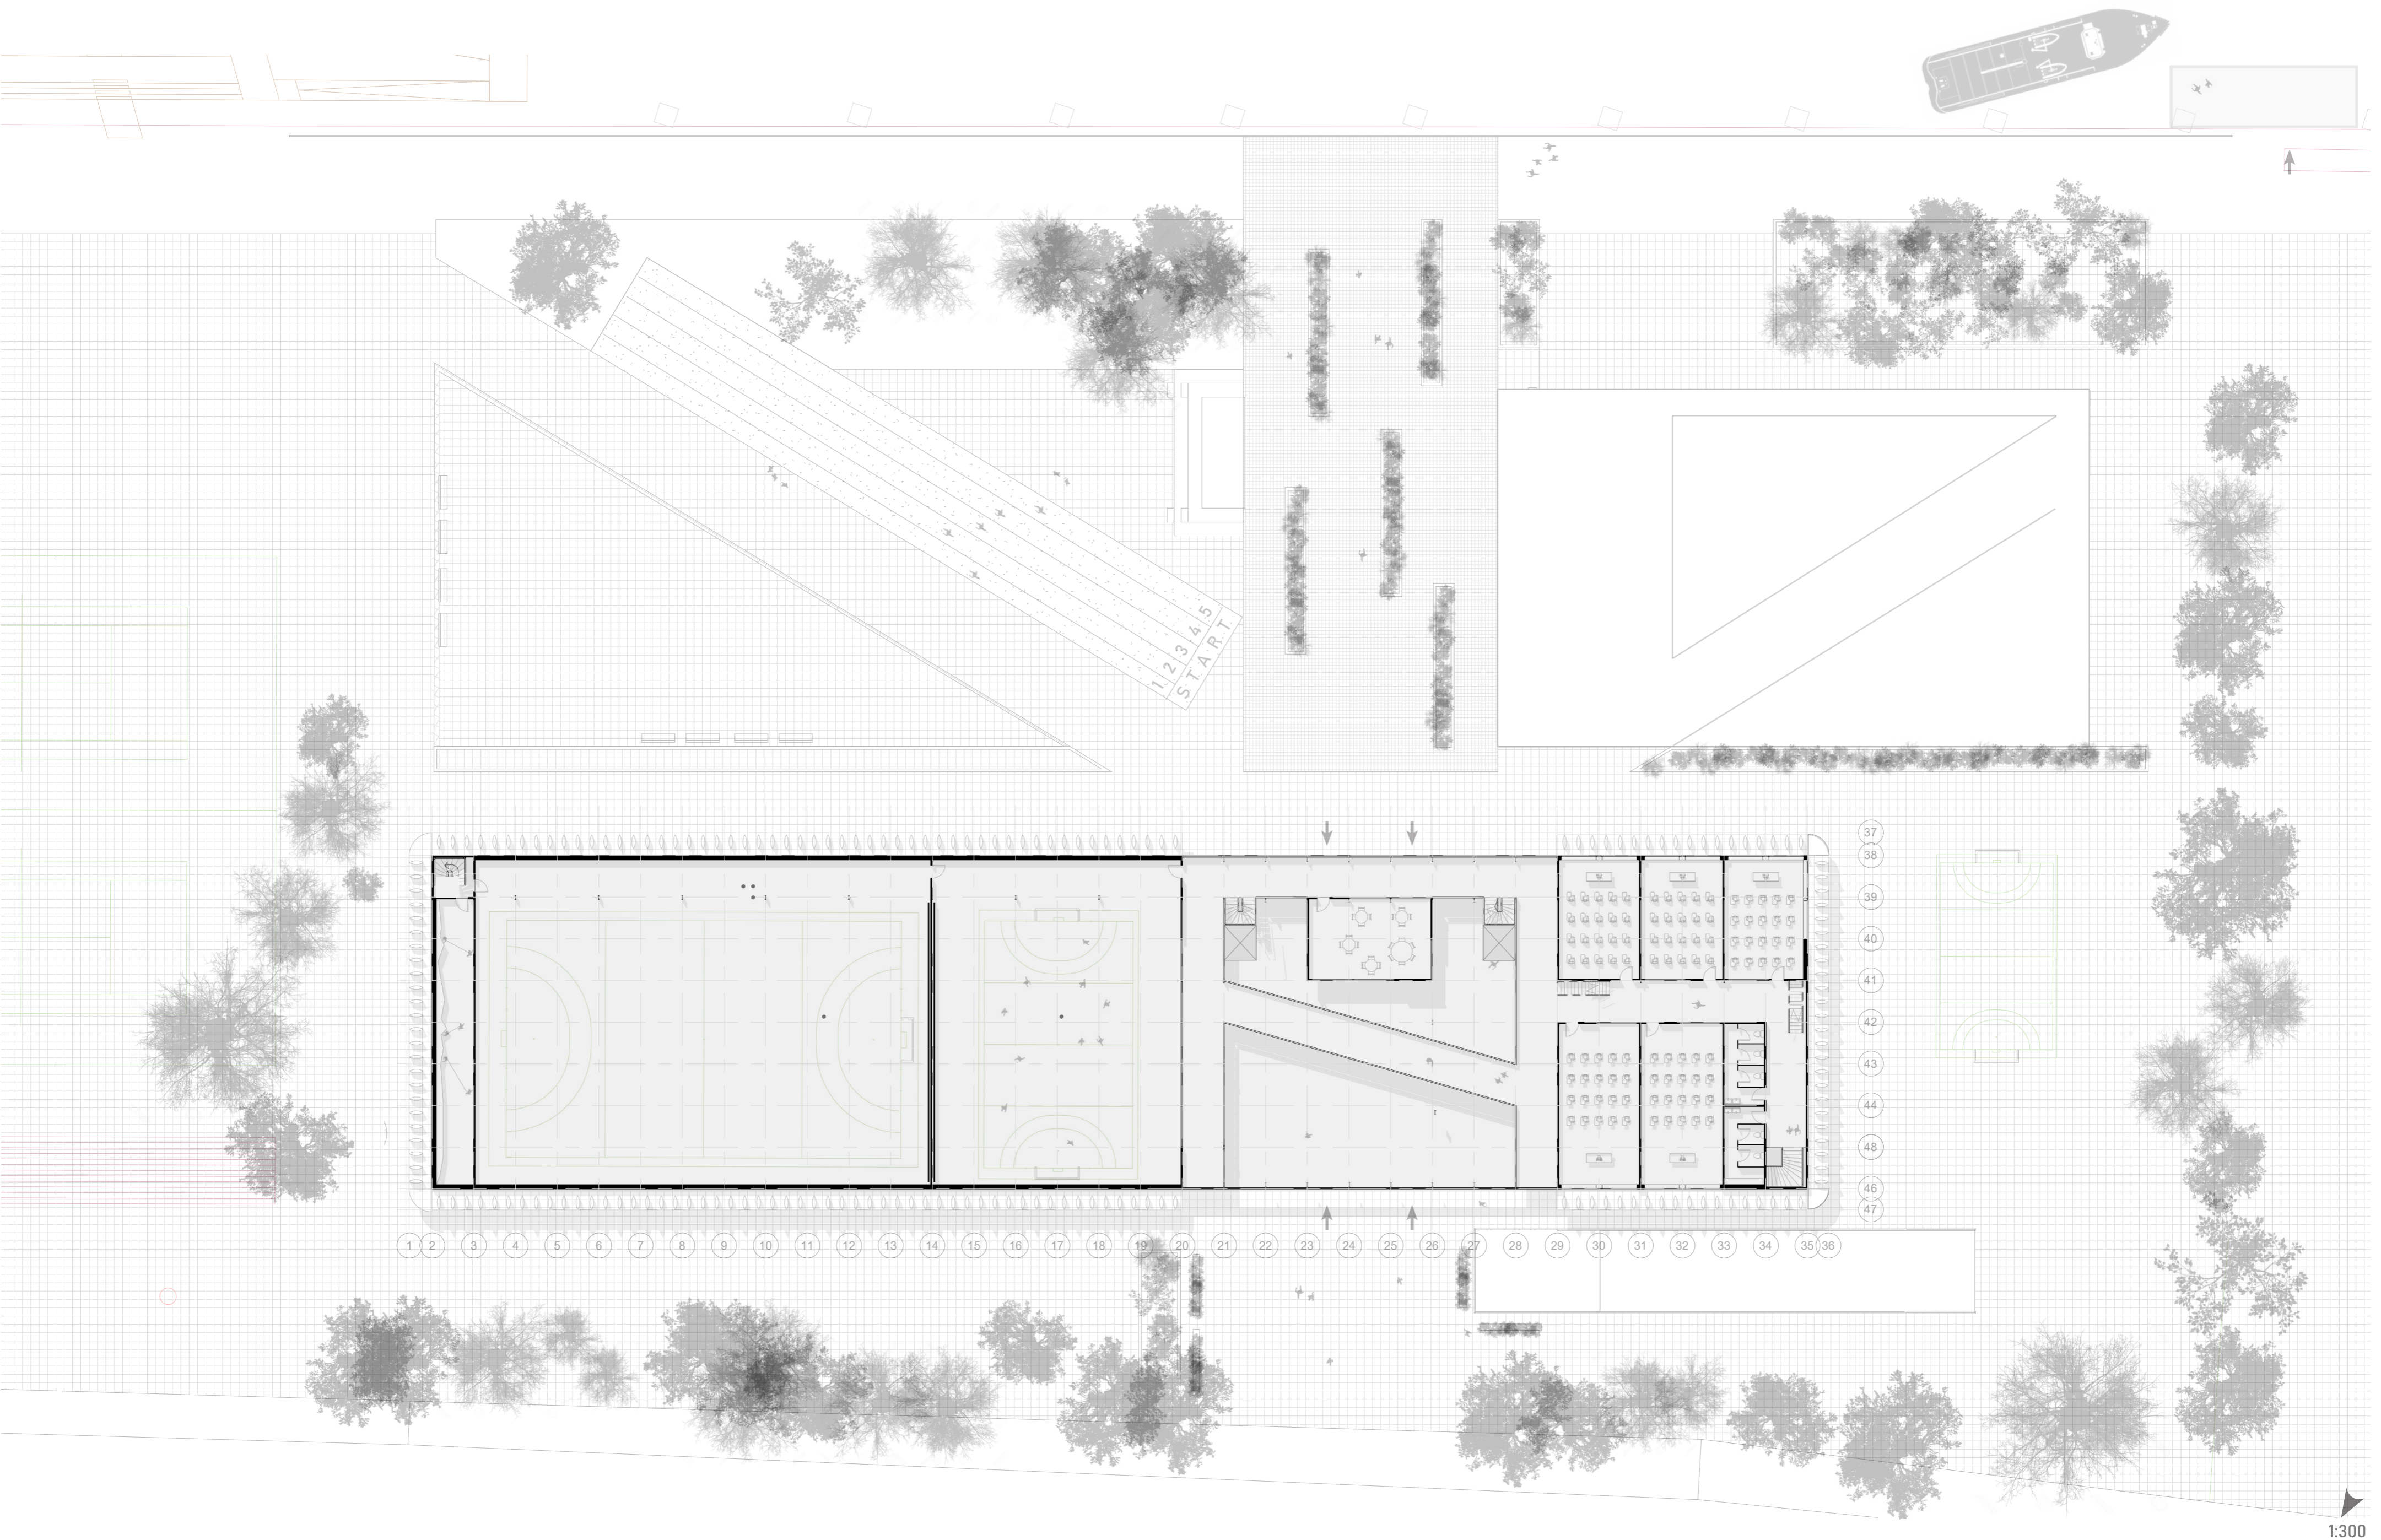

# SCorro010

eindpresentatie BK60N6  
Oscar Nowak 4489454

disciplines scheiden & overzicht creëren

route geven

plek van ontmoeting

Gevelmateriaal: Eternit tectiva roomwit betonvezelplaat

Zwevend plafond: Geperforeerd akoestisch isolerende gipsplaat

Modulair bouwen: Mobile binnenwanden in kantoor- & studieruimte

Loopbrug plafond: Houten latten

Zonwering: Colt mechanische fotovoltaïsche louvres