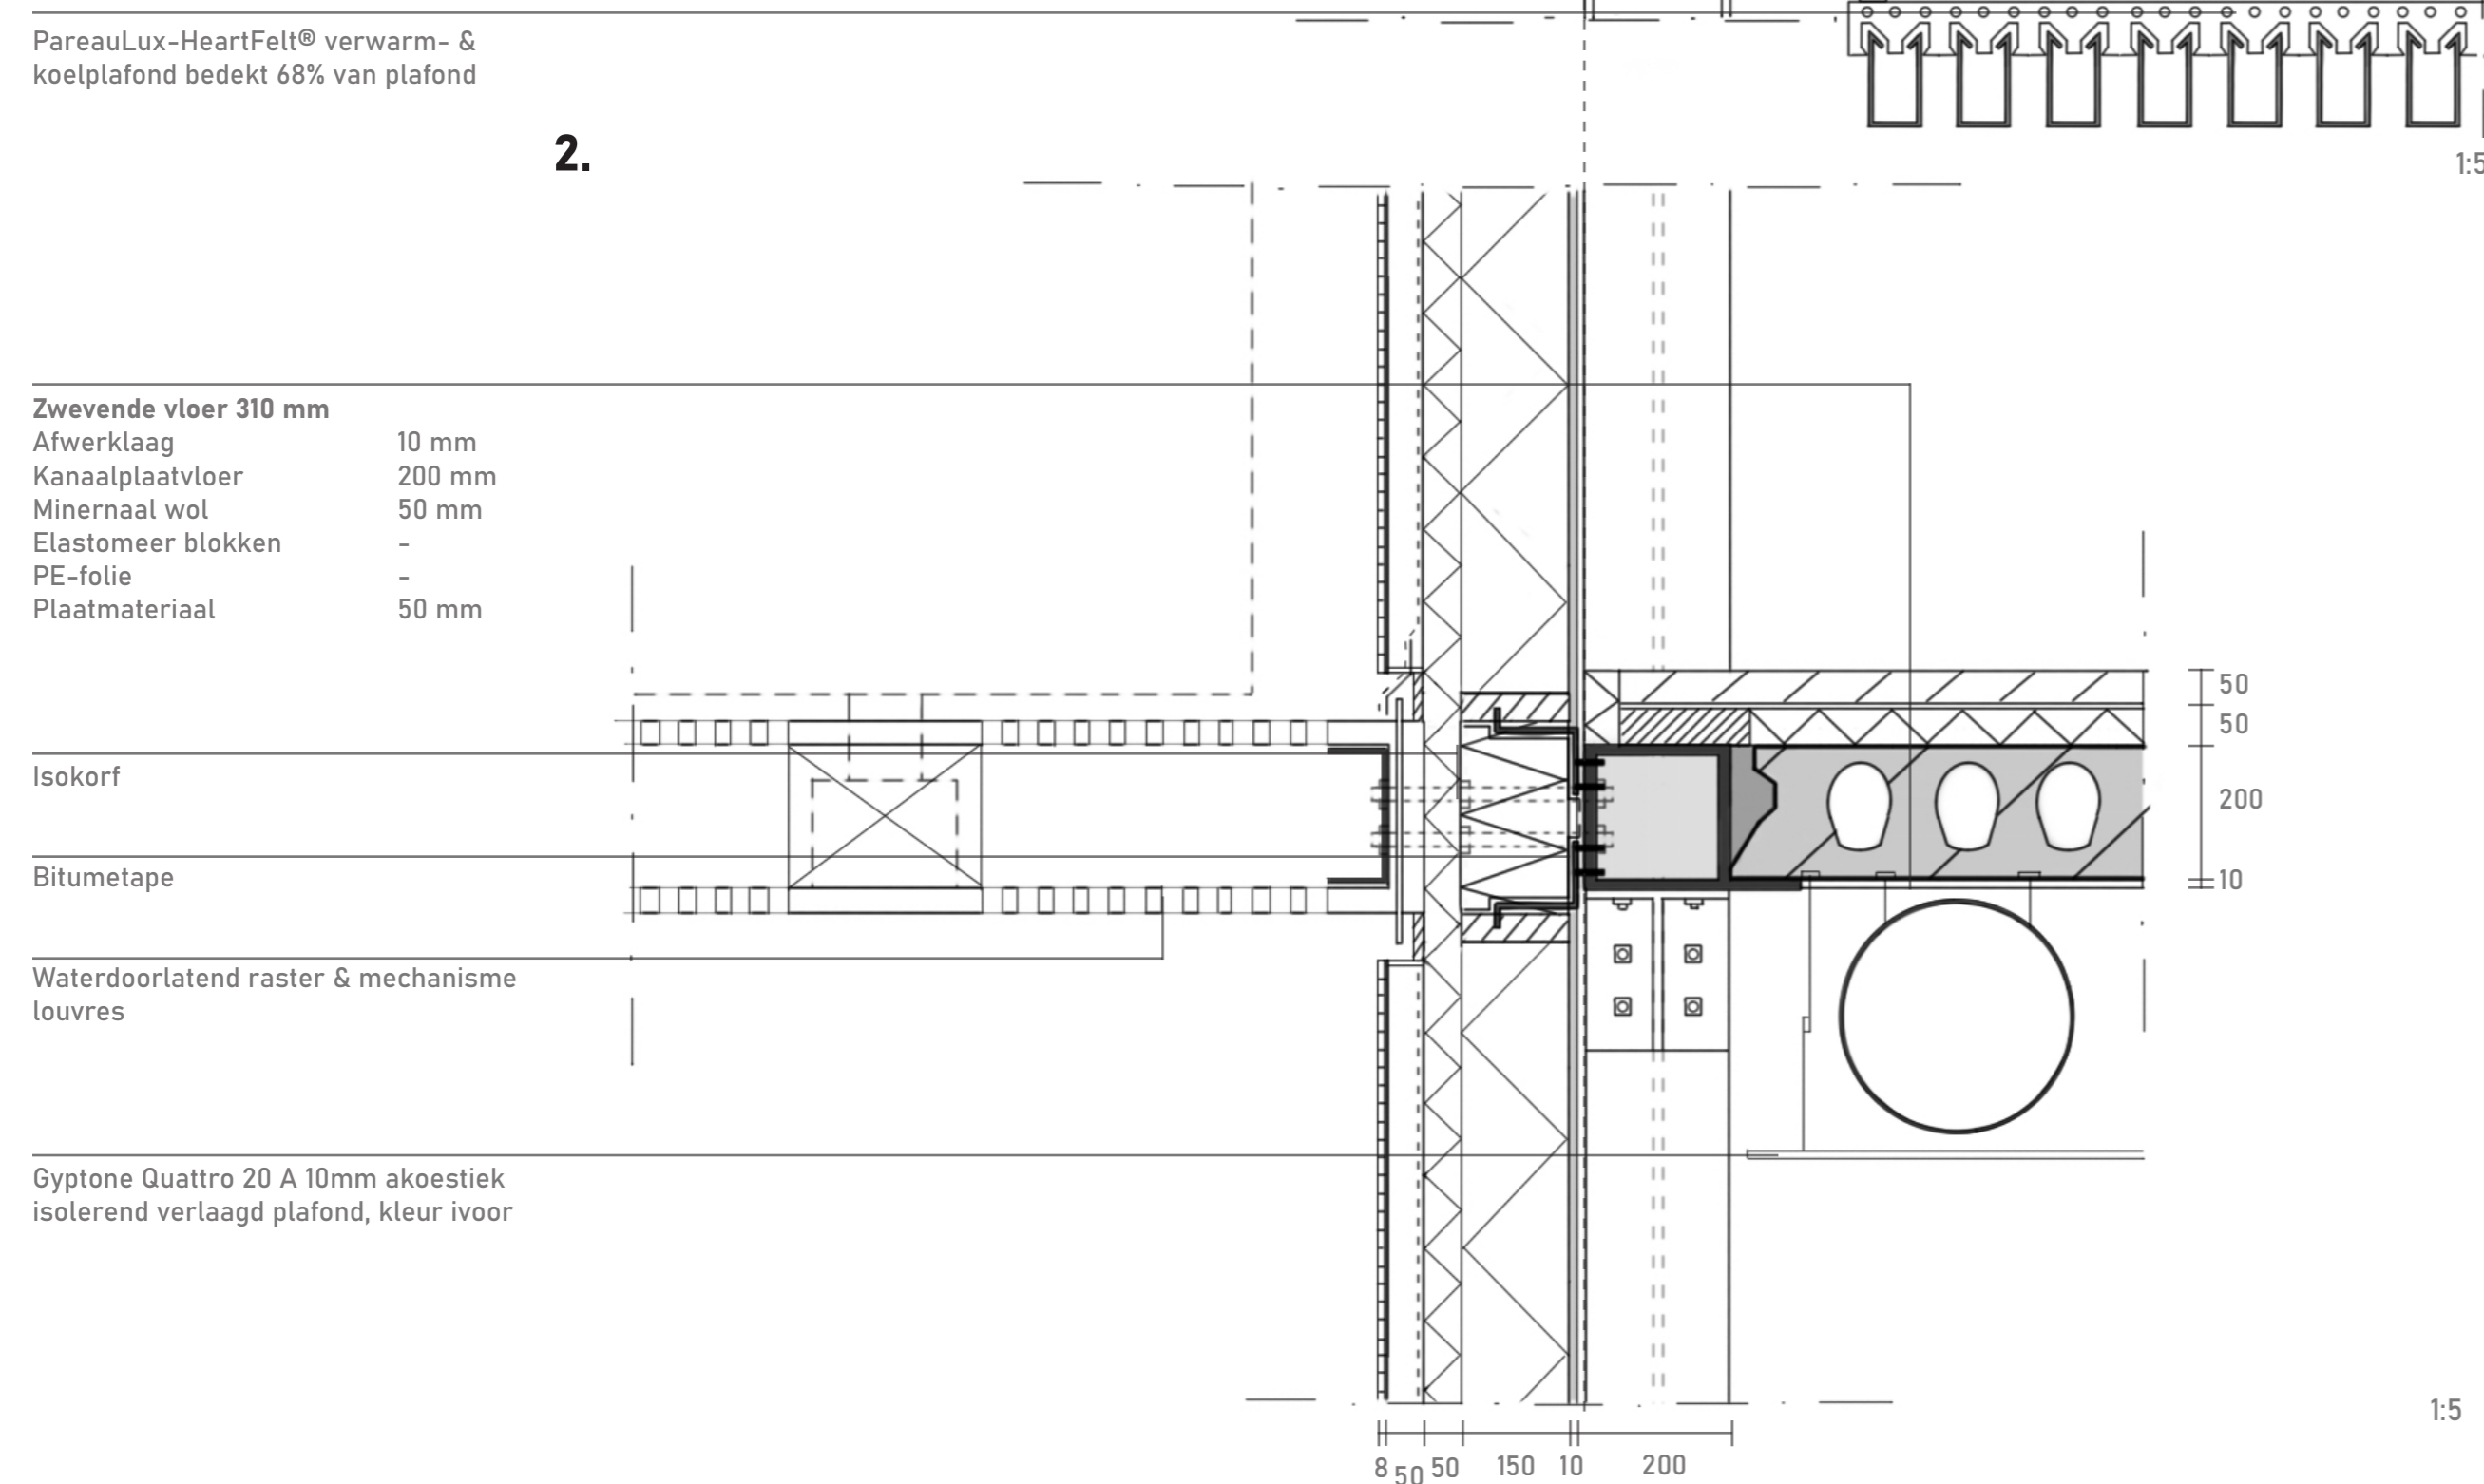

# SCorro010

eindpresentatie BK60N6  
Oscar Nowak 4489454

disciplines scheiden & overzicht creëren

route geven

plek van ontmoeting

Gevelmateriaal: Eternit tectiva roomwit betonvezelplaat

Zwevend plafond: Geperforeerd akoestisch isolerende gipsplaat

Modulair bouwen: Mobile binnenwanden in kantoor- & studieruimte

Loopbrug plafond: Houten latten

Zonwering: Colt mechanische fotovoltaïsche louvres