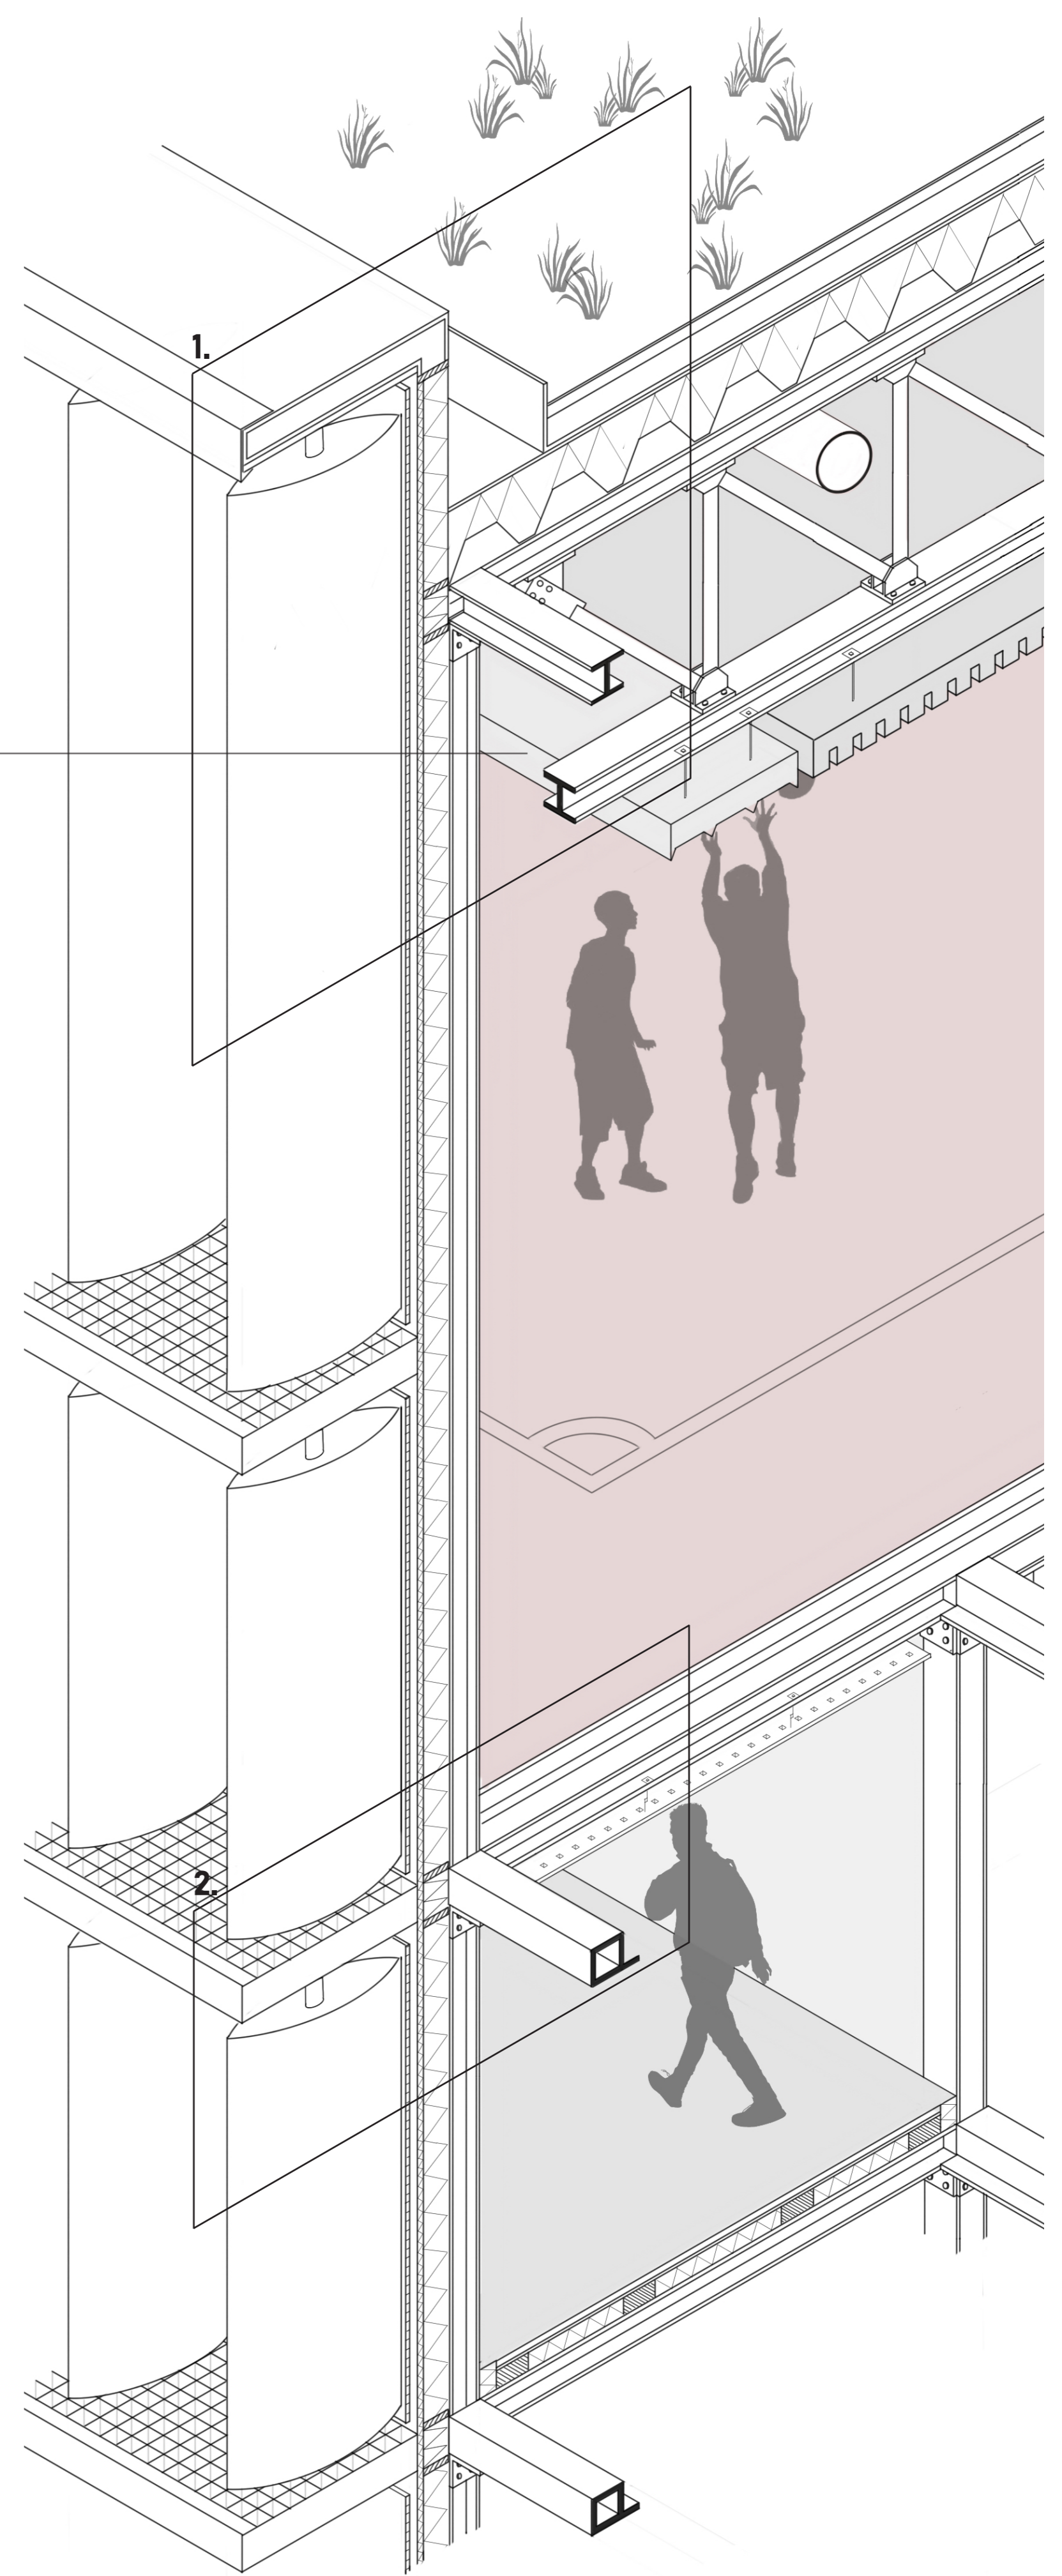

# SCorro010

eindpresentatie BK60N6  
Oscar Nowak 4489454

disciplines scheiden & overzicht creëren

route geven

plek van ontmoeting

Gevelmateriaal: Eternit tectiva roomwit betonvezelplaat

Zwevend plafond: Geperforeerd akoestisch isolerende gipsplaat

Modulair bouwen: Mobile binnenwanden in kantoor- & studieruimte

Loopbrug plafond: Houten latten

Zonwering: Colt mechanische fotovoltaïsche louvres