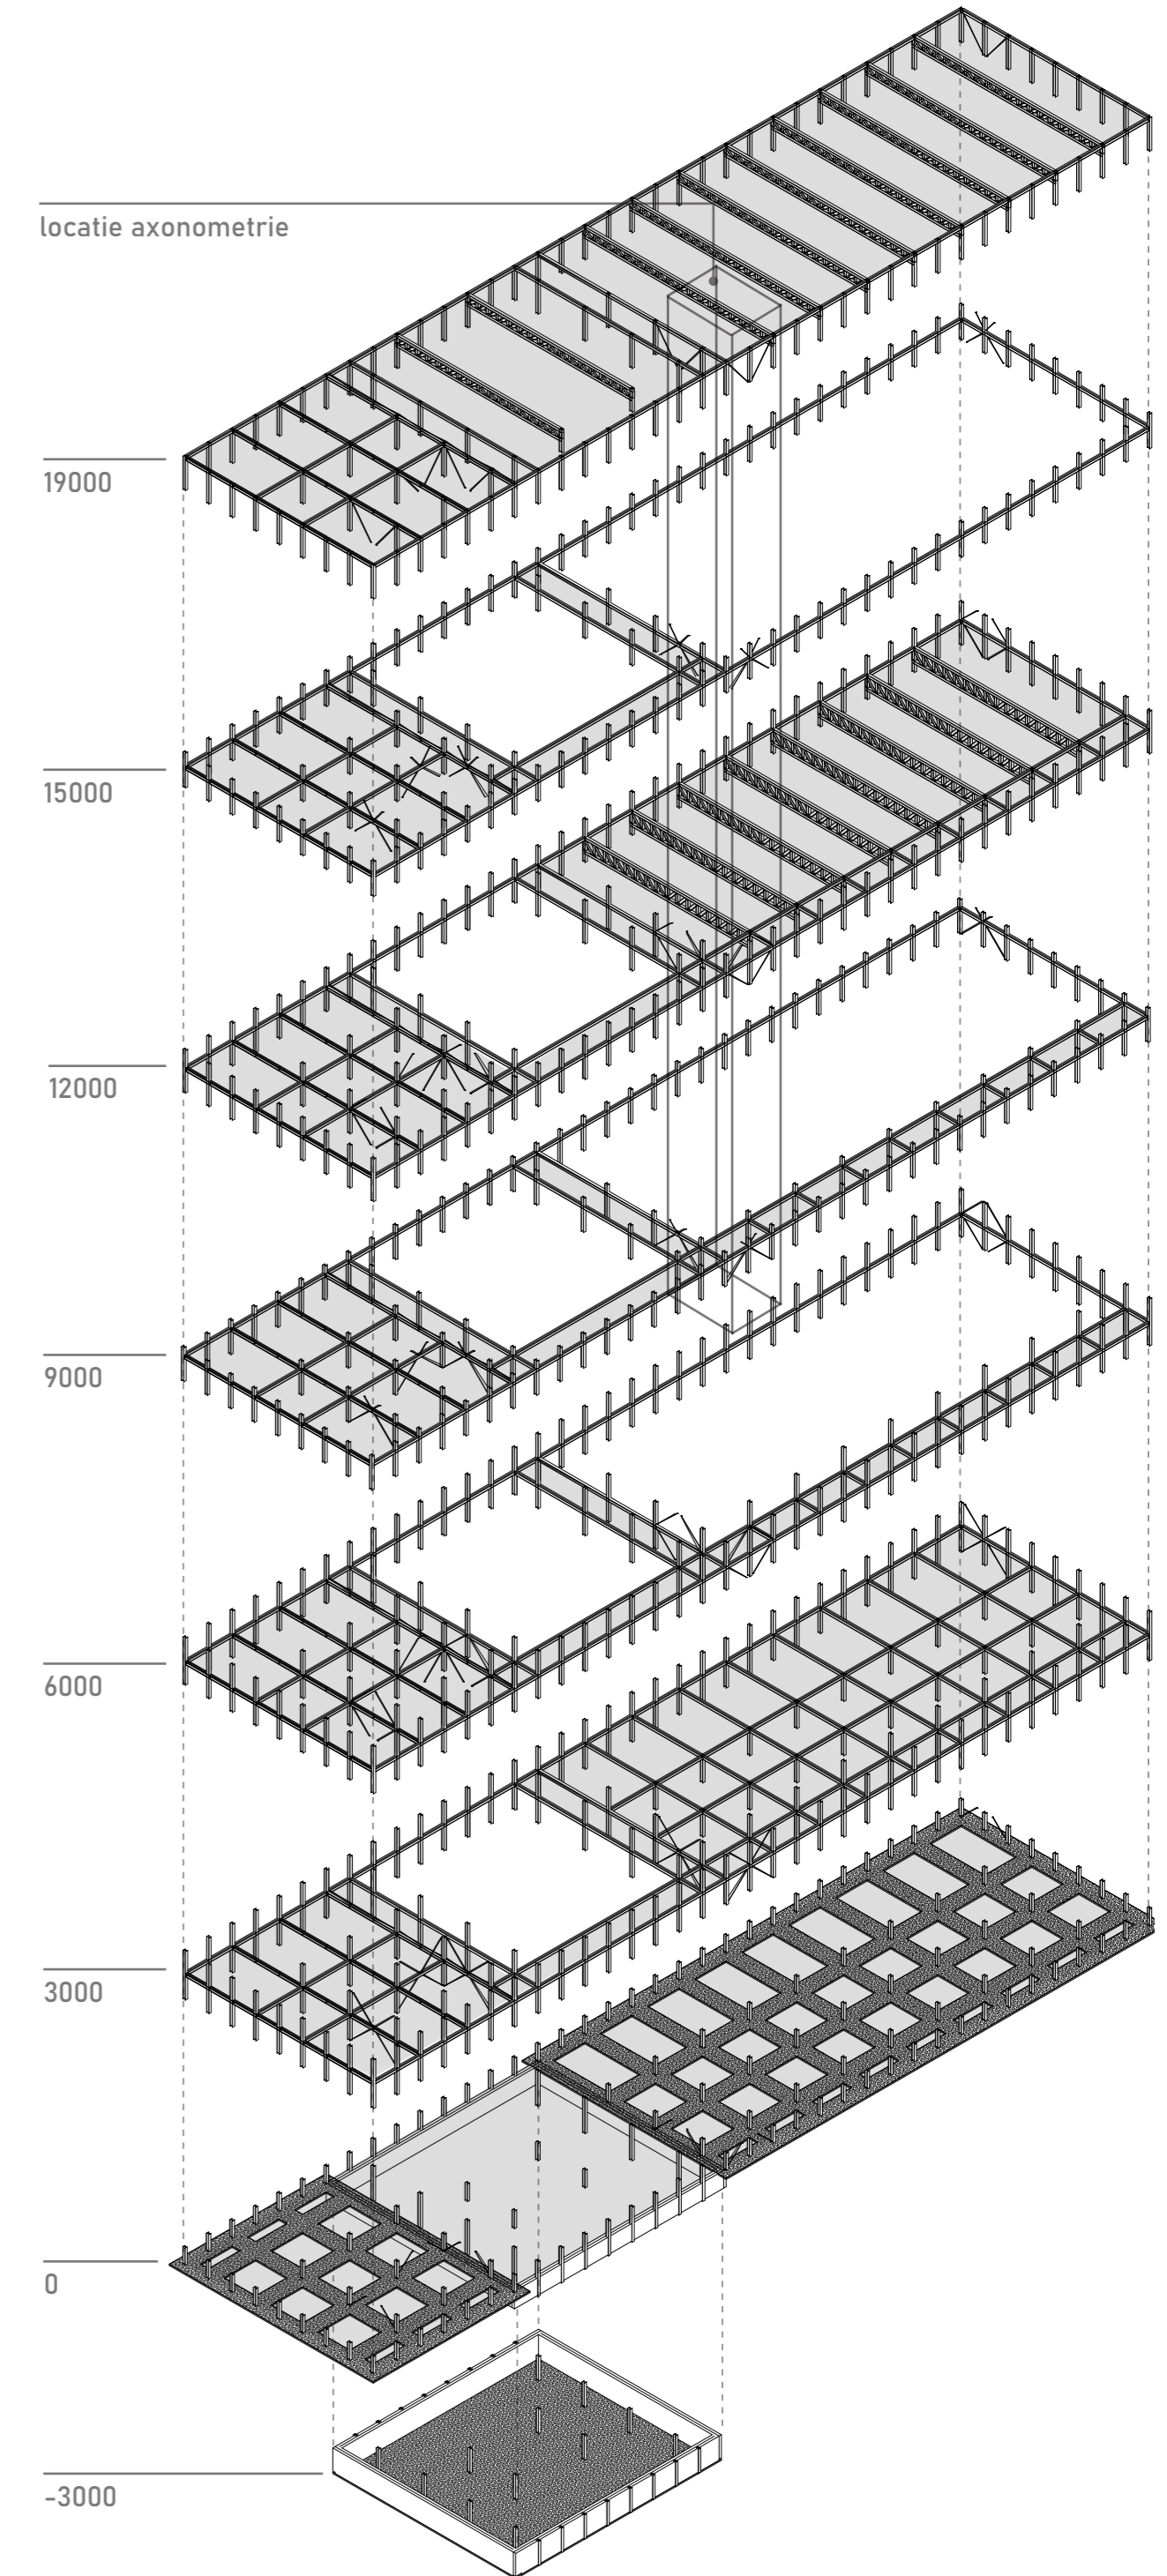

# SCorro010

eindpresentatie BK60N6  
Oscar Nowak 4489454

disciplines scheiden & overzicht creëren

route geven

plek van ontmoeting

Gevelmateriaal: Eternit tectiva roomwit betonvezelplaat

Zwevend plafond: Geperforeerd akoestisch isolerende gipsplaat

Modulair bouwen: Mobile binnenwanden in kantoor- & studieruimte

Loopbrug plafond: Houten latten

Zonwering: Colt mechanische fotovoltaïsche louvres