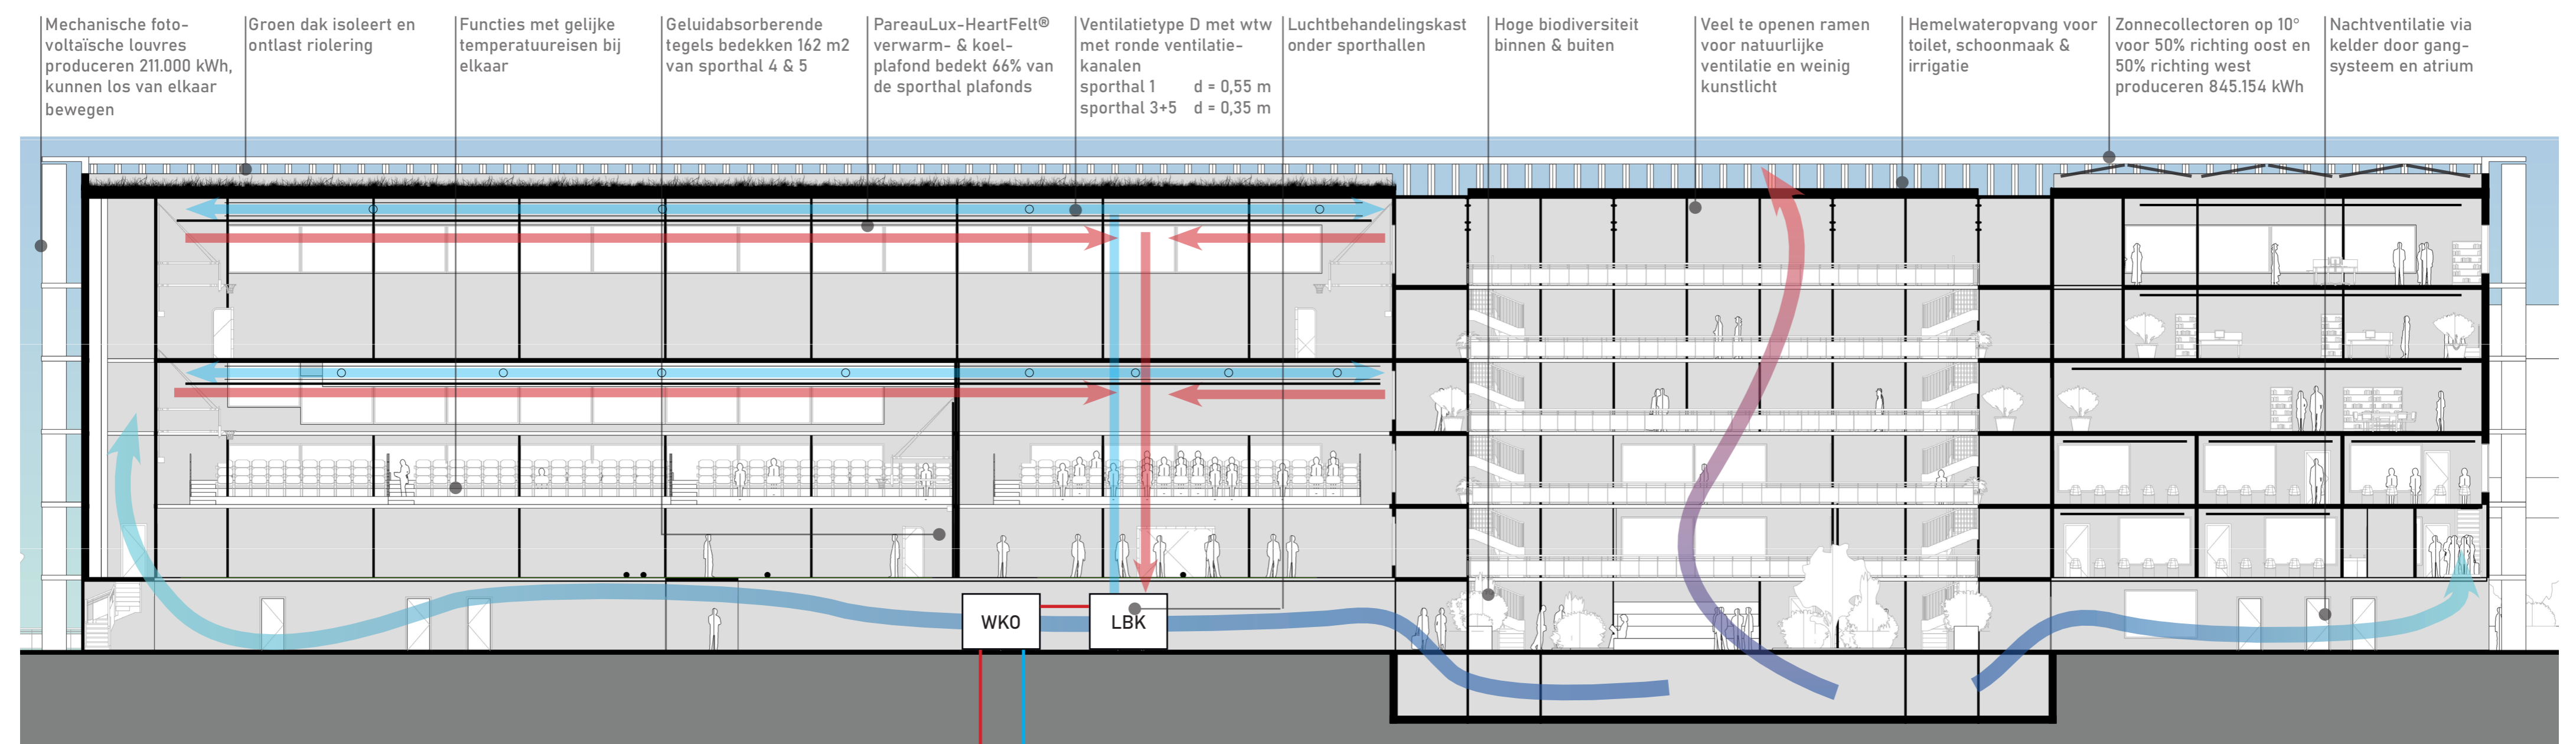

# SCorro010

eindpresentatie BK60N6  
Oscar Nowak 4489454

disciplines scheiden & overzicht creëren

route geven

plek van ontmoeting

Gevelmateriaal: Eternit tectiva roomwit betonvezelplaat

Zwevend plafond: Geperforeerd akoestisch isolerende gipsplaat

Modulair bouwen: Mobile binnenwanden in kantoor- & studieruimte

Loopbrug plafond: Houten latten

Zonwering: Colt mechanische fotovoltaïsche louvres