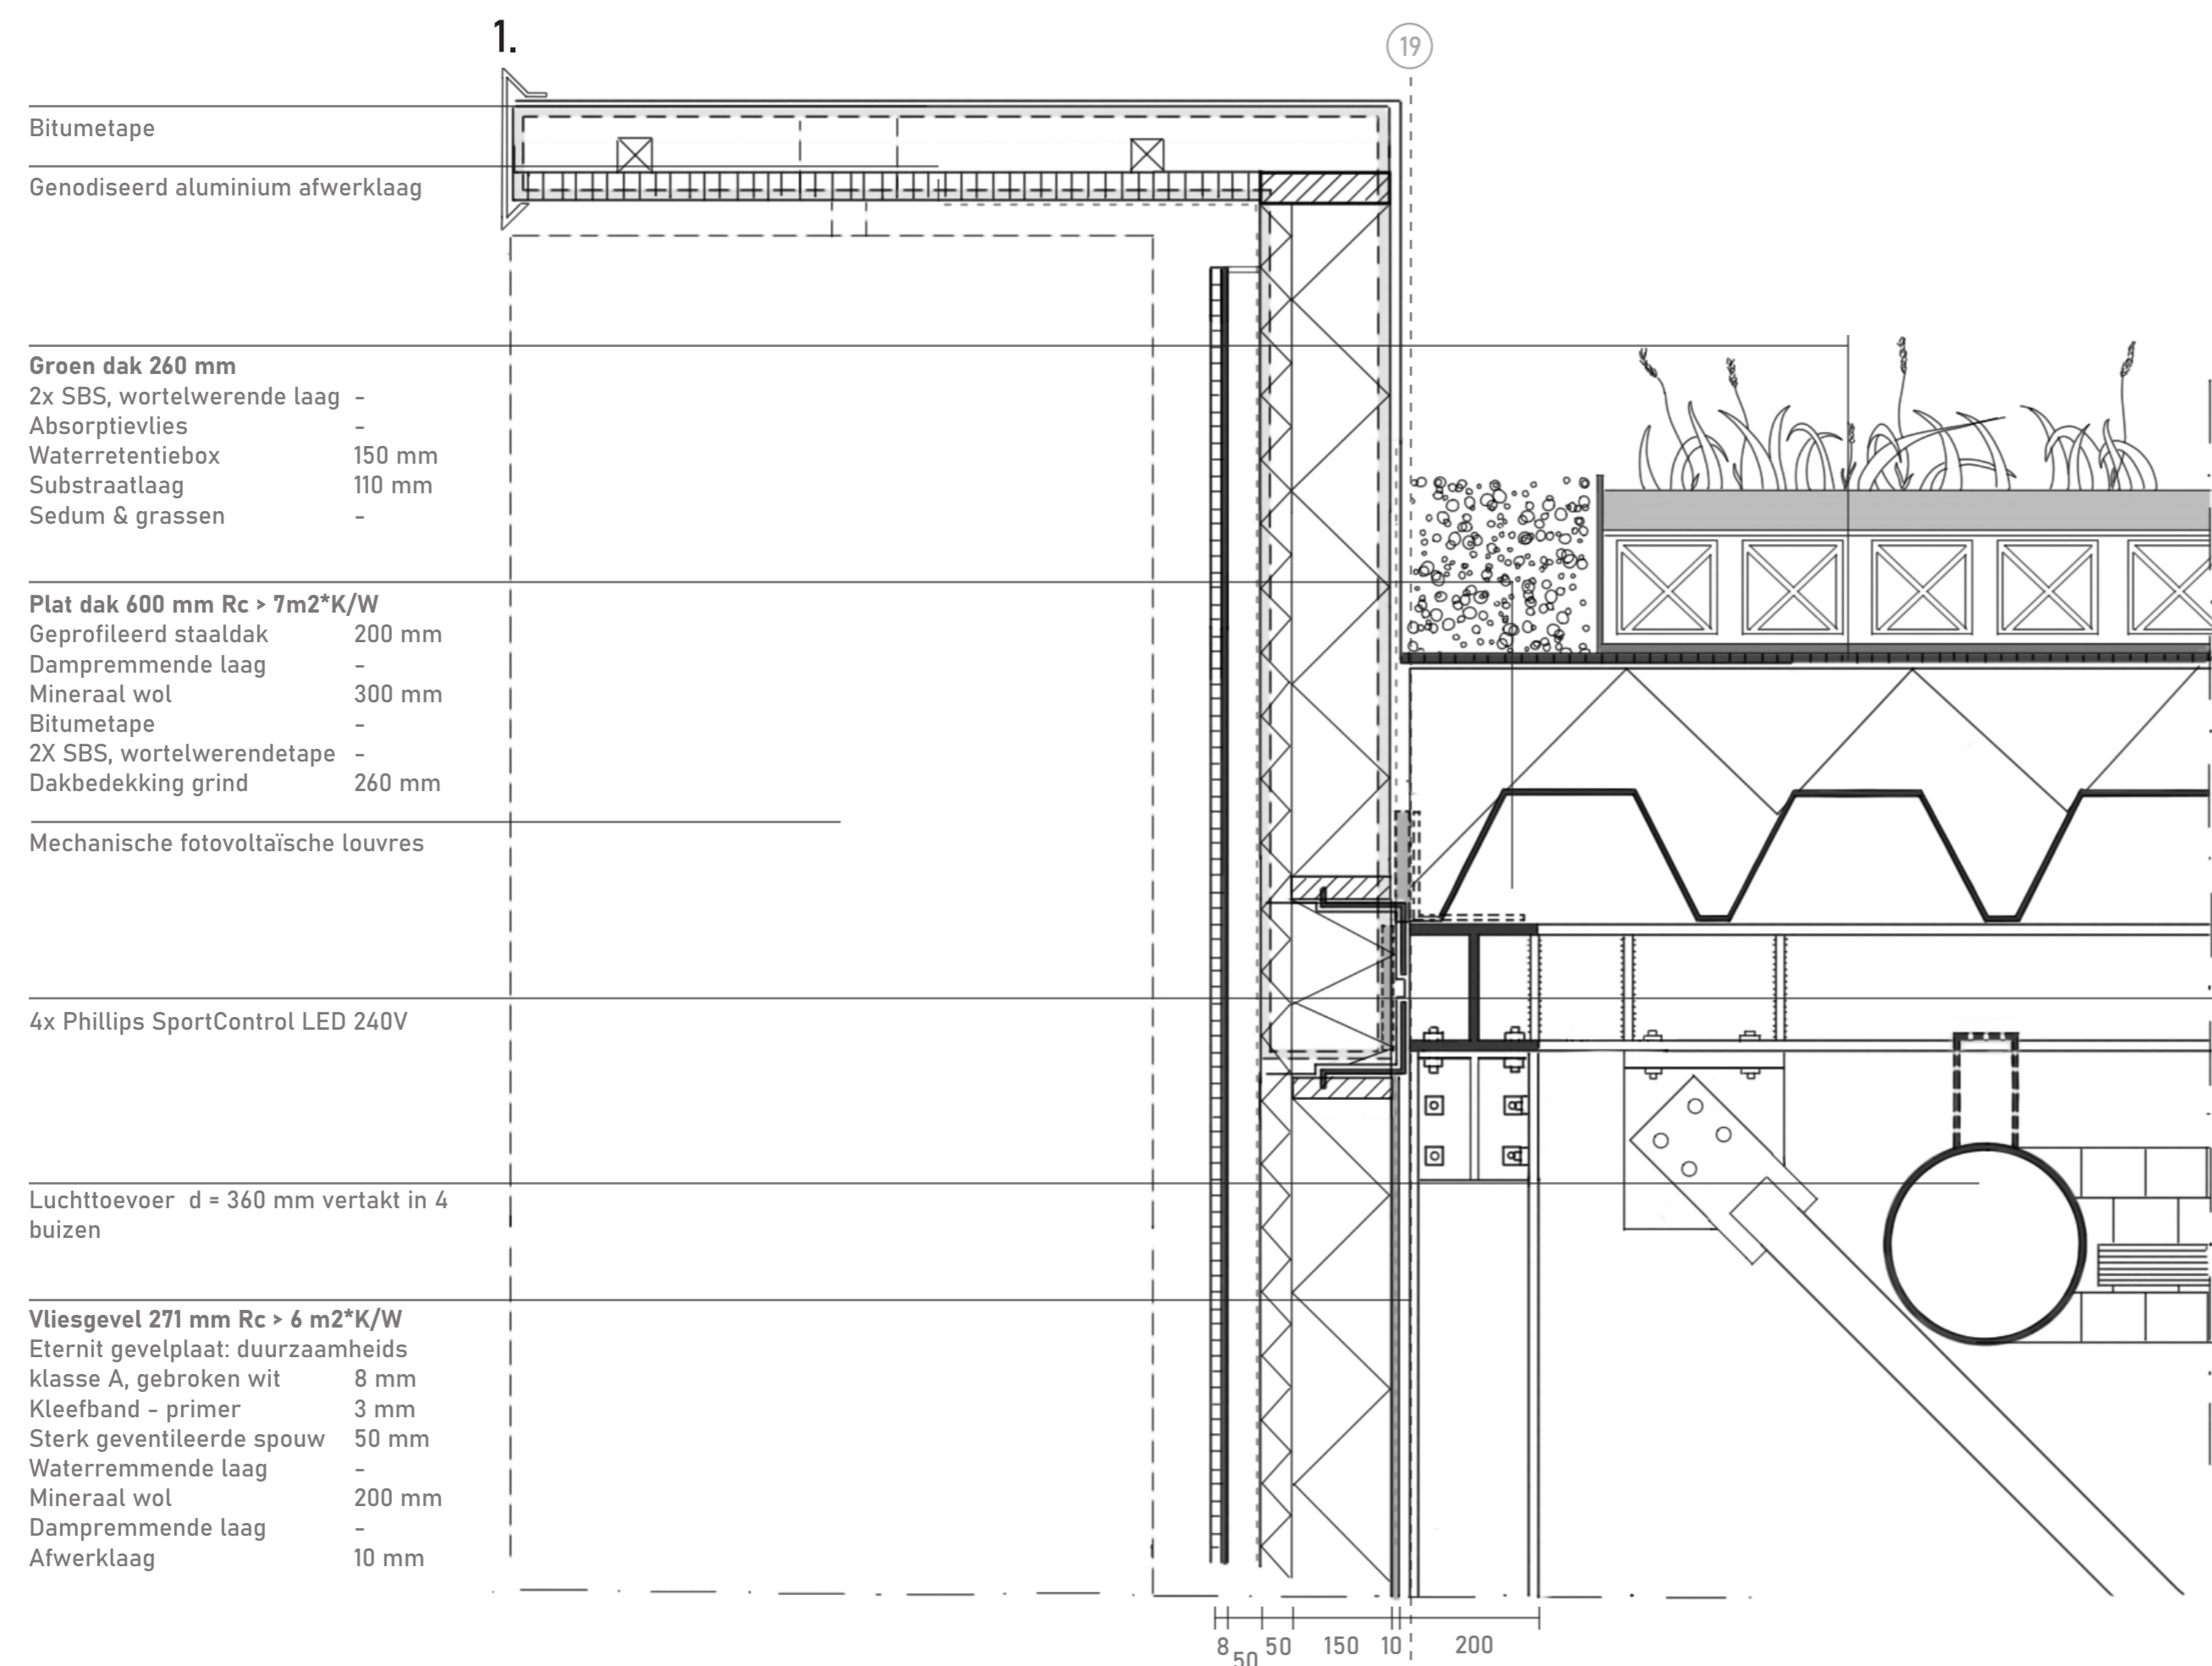

# SCorro010

eindpresentatie BK60N6  
Oscar Nowak 4489454

disciplines scheiden & overzicht creëren

route geven

plek van ontmoeting

Gevelmateriaal: Eternit tectiva roomwit betonvezelplaat

Zwevend plafond: Geperforeerd akoestisch isolerende gipsplaat

Modulair bouwen: Mobile binnenwanden in kantoor- & studieruimte

Loopbrug plafond: Houten latten

Zonwering: Colt mechanische fotovoltaïsche louvres