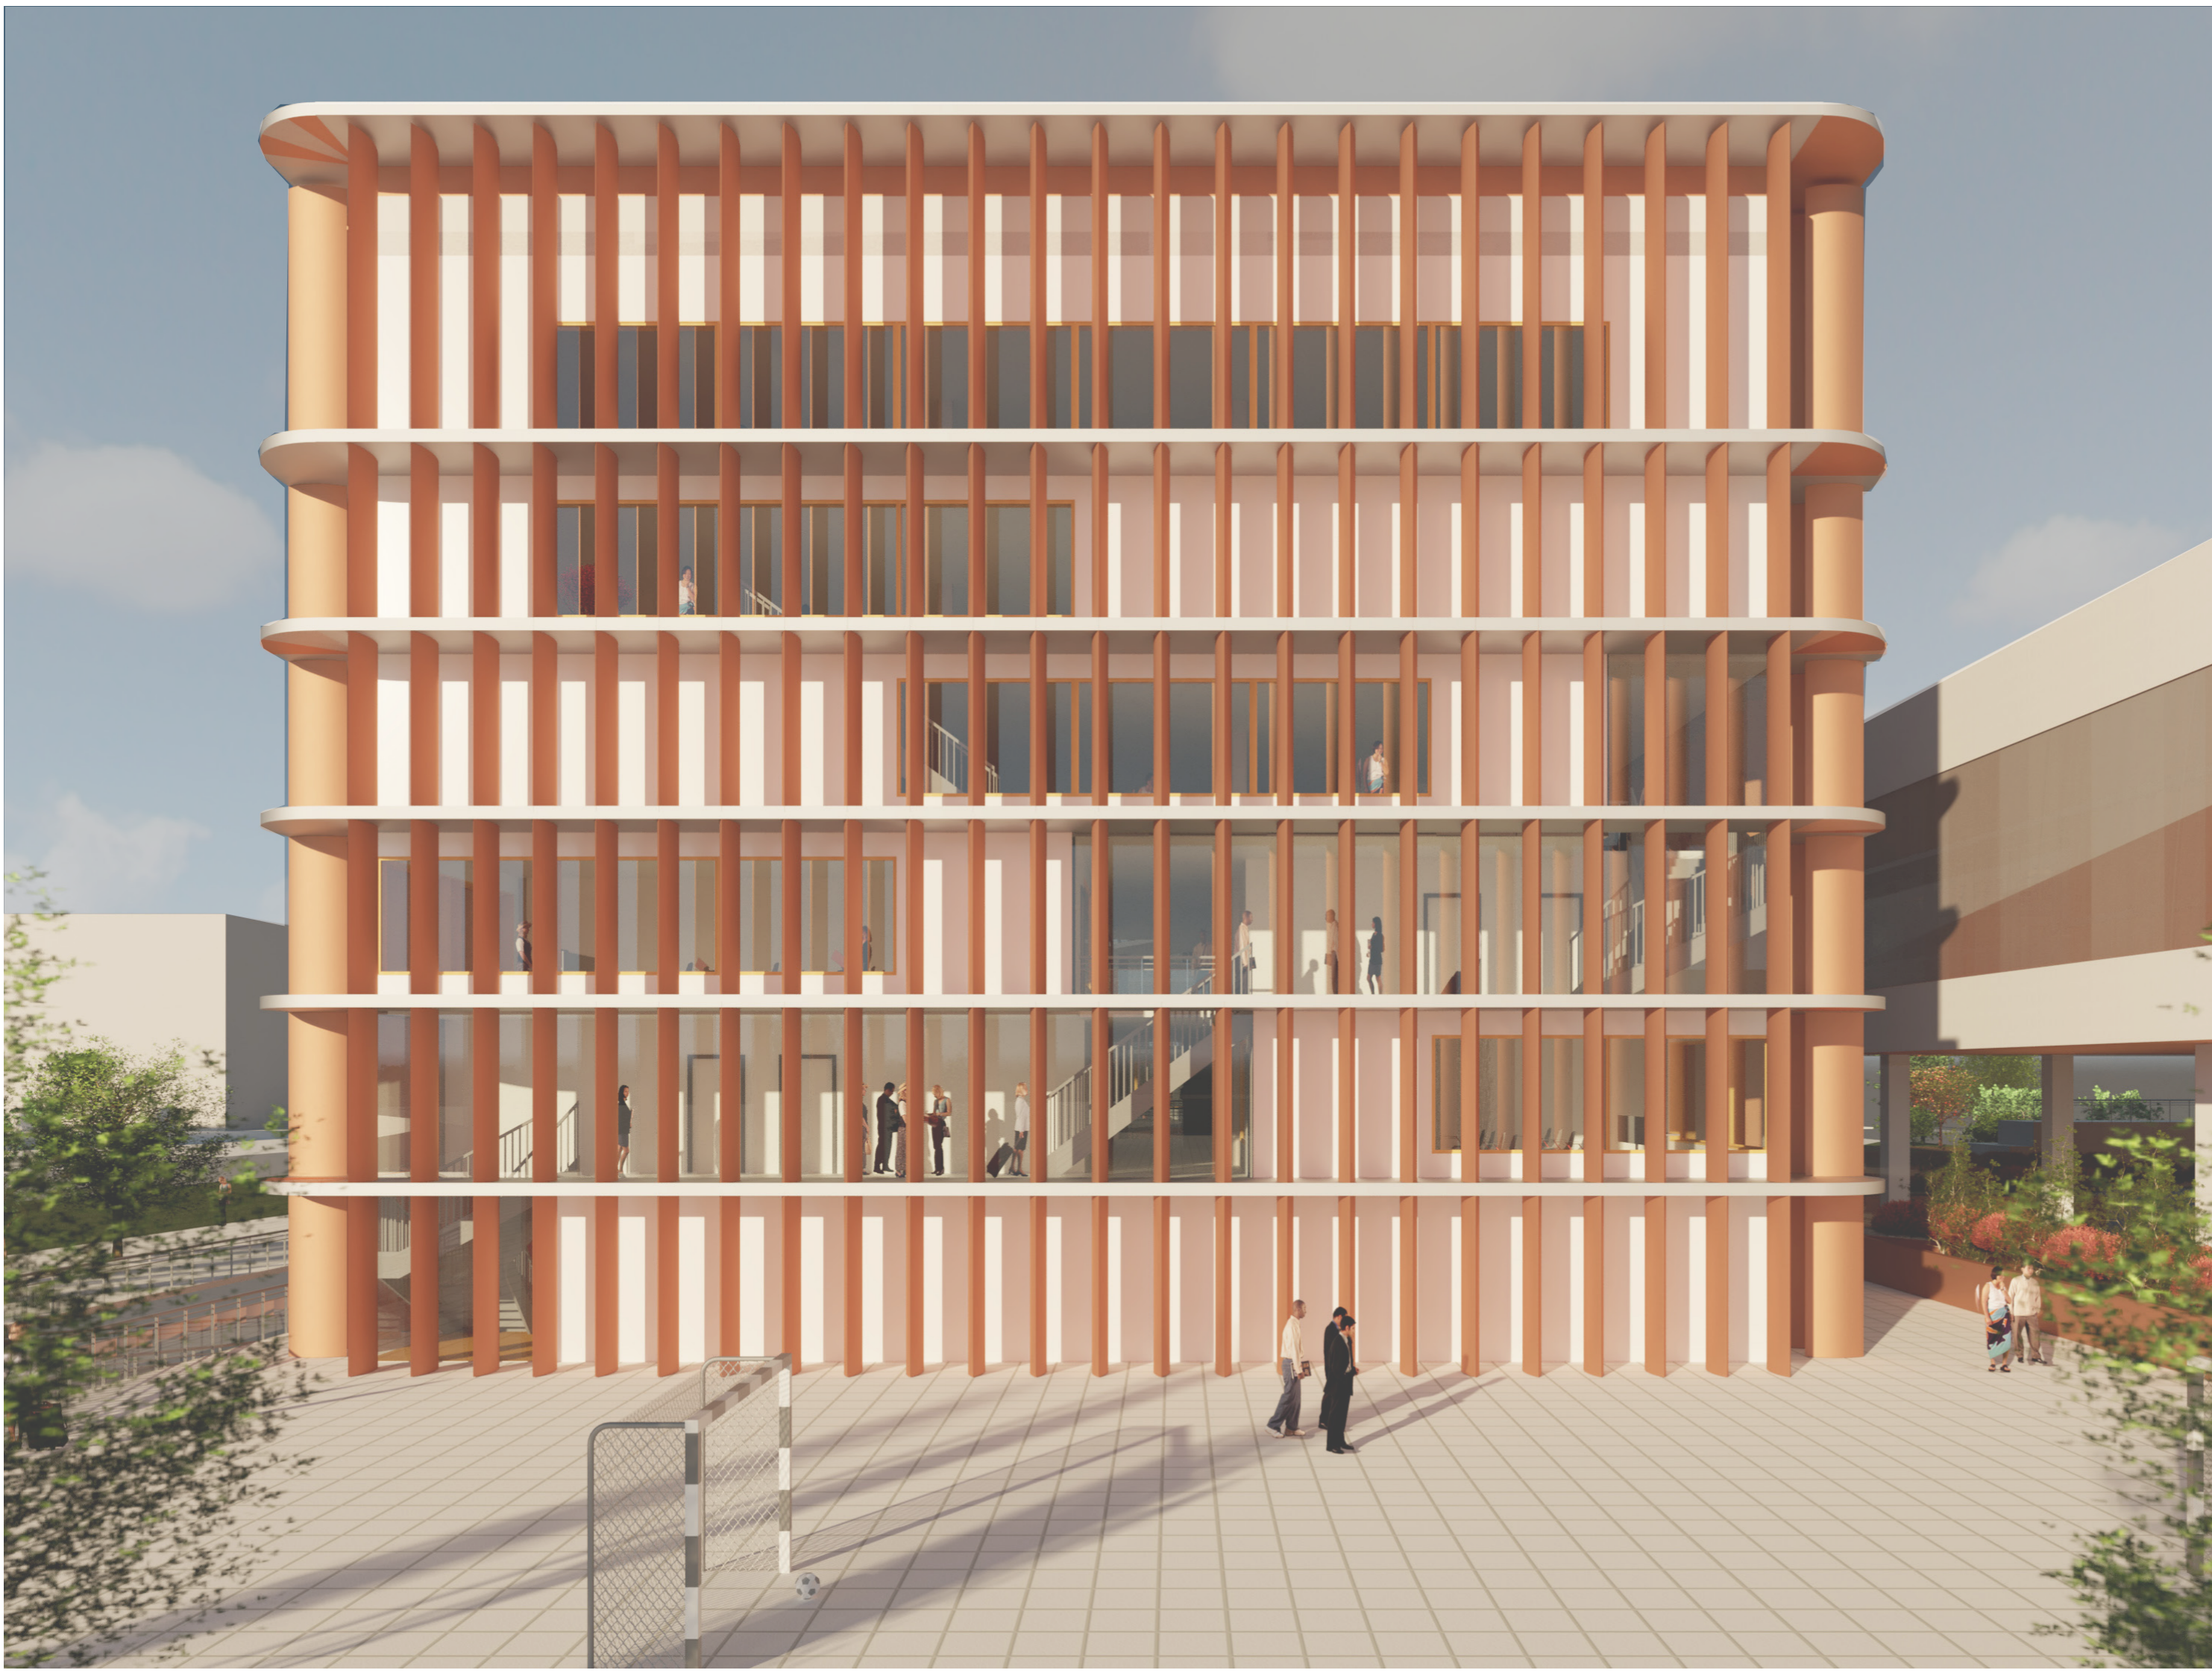

# SCorro010

eindpresentatie BK60N6  
Oscar Nowak 4489454

disciplines scheiden & overzicht creëren

route geven

plek van ontmoeting

Gevelmateriaal: Eternit tectiva roomwit betonvezelplaat

Zwevend plafond: Geperforeerd akoestisch isolerende gipsplaat

Modulair bouwen: Mobile binnenwanden in kantoor- & studieruimte

Loopbrug plafond: Houten latten

Zonwering: Colt mechanische fotovoltaïsche louvres