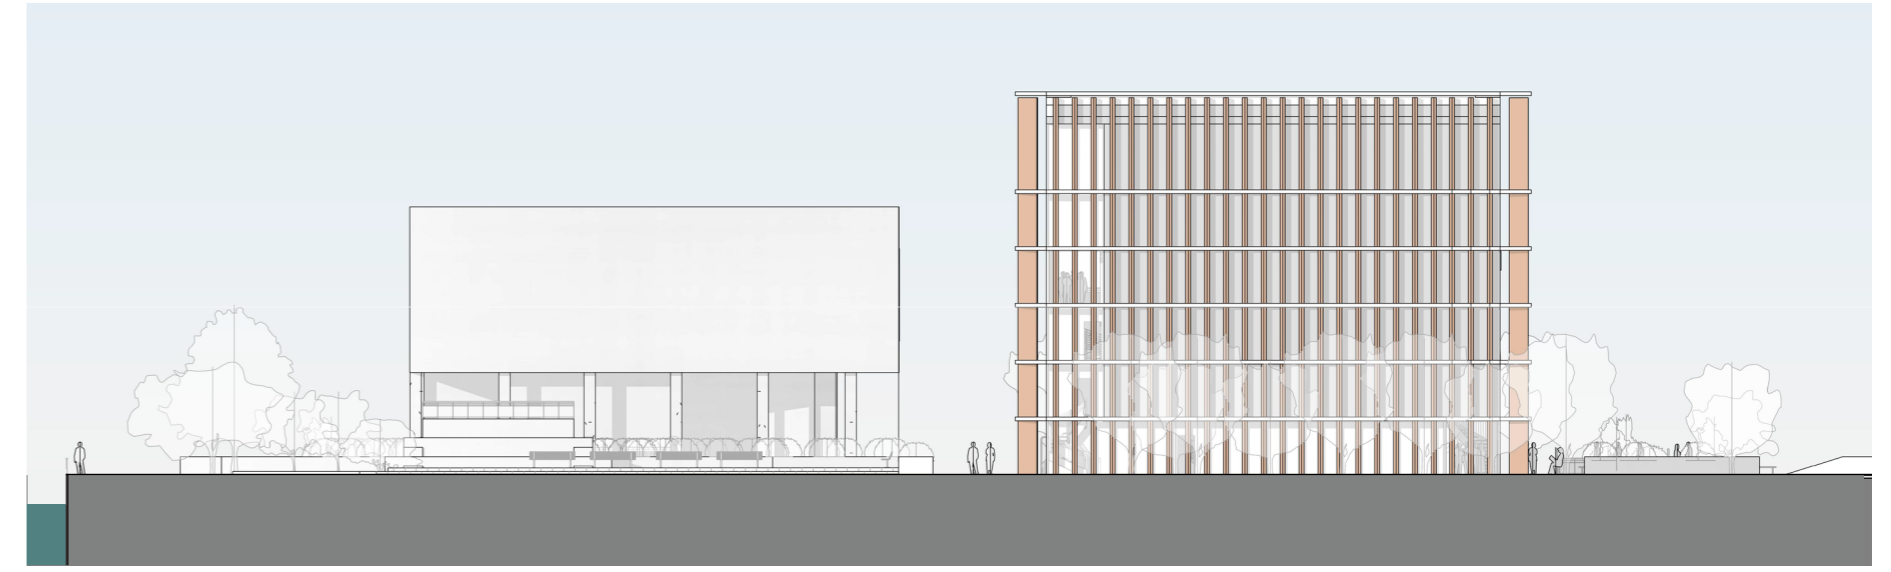

# SCorro010

eindpresentatie BK60N6  
Oscar Nowak 4489454

disciplines scheiden & overzicht creëren

route geven

plek van ontmoeting

Gevelmateriaal: Eternit tectiva roomwit betonvezelplaat

Zwevend plafond: Geperforeerd akoestisch isolerende gipsplaat

Modulair bouwen: Mobile binnenwanden in kantoor- & studieruimte

Loopbrug plafond: Houten latten

Zonwering: Colt mechanische fotovoltaïsche louvres